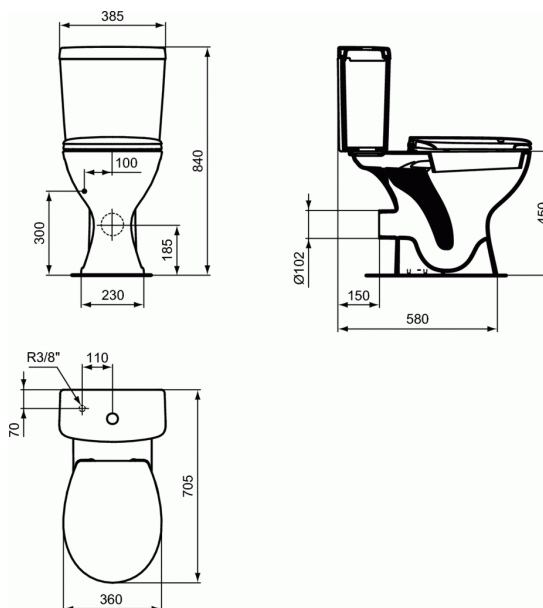

## Cuvette surélevée sortie horizontale

### Cuvette surélevée sortie horizontale

En porcelaine vitrifiée

Hauteur d'assise 45 cm hors abattant

Hauteur d'assise 47 cm avec abattant

Fournie avec kit de fixations au sol

### PIÈCES DÉTACHÉES

Réservoir alimentation latérale

E9034