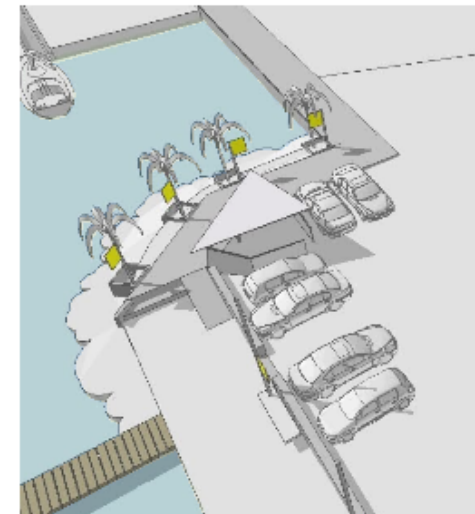

projet Palavas

cahier neutre

cheminement

1. capitainerie

Zone de stationnement

2.

abri vélos 3.

ABRIS VELO (x12)

Créer une centralité, agrémenter le cheminement, Mise en discrétion

vigie 4.

Mise en valeur VIGIE

Vocabulaire architectural et végétalisation

Plan de couverture

Panneaux

Point de VUE

Exposition

Ecran végétal

PLAN DE SITUATION
Ech : 1/400°

zone technique

5 & 6.

anamorphoses