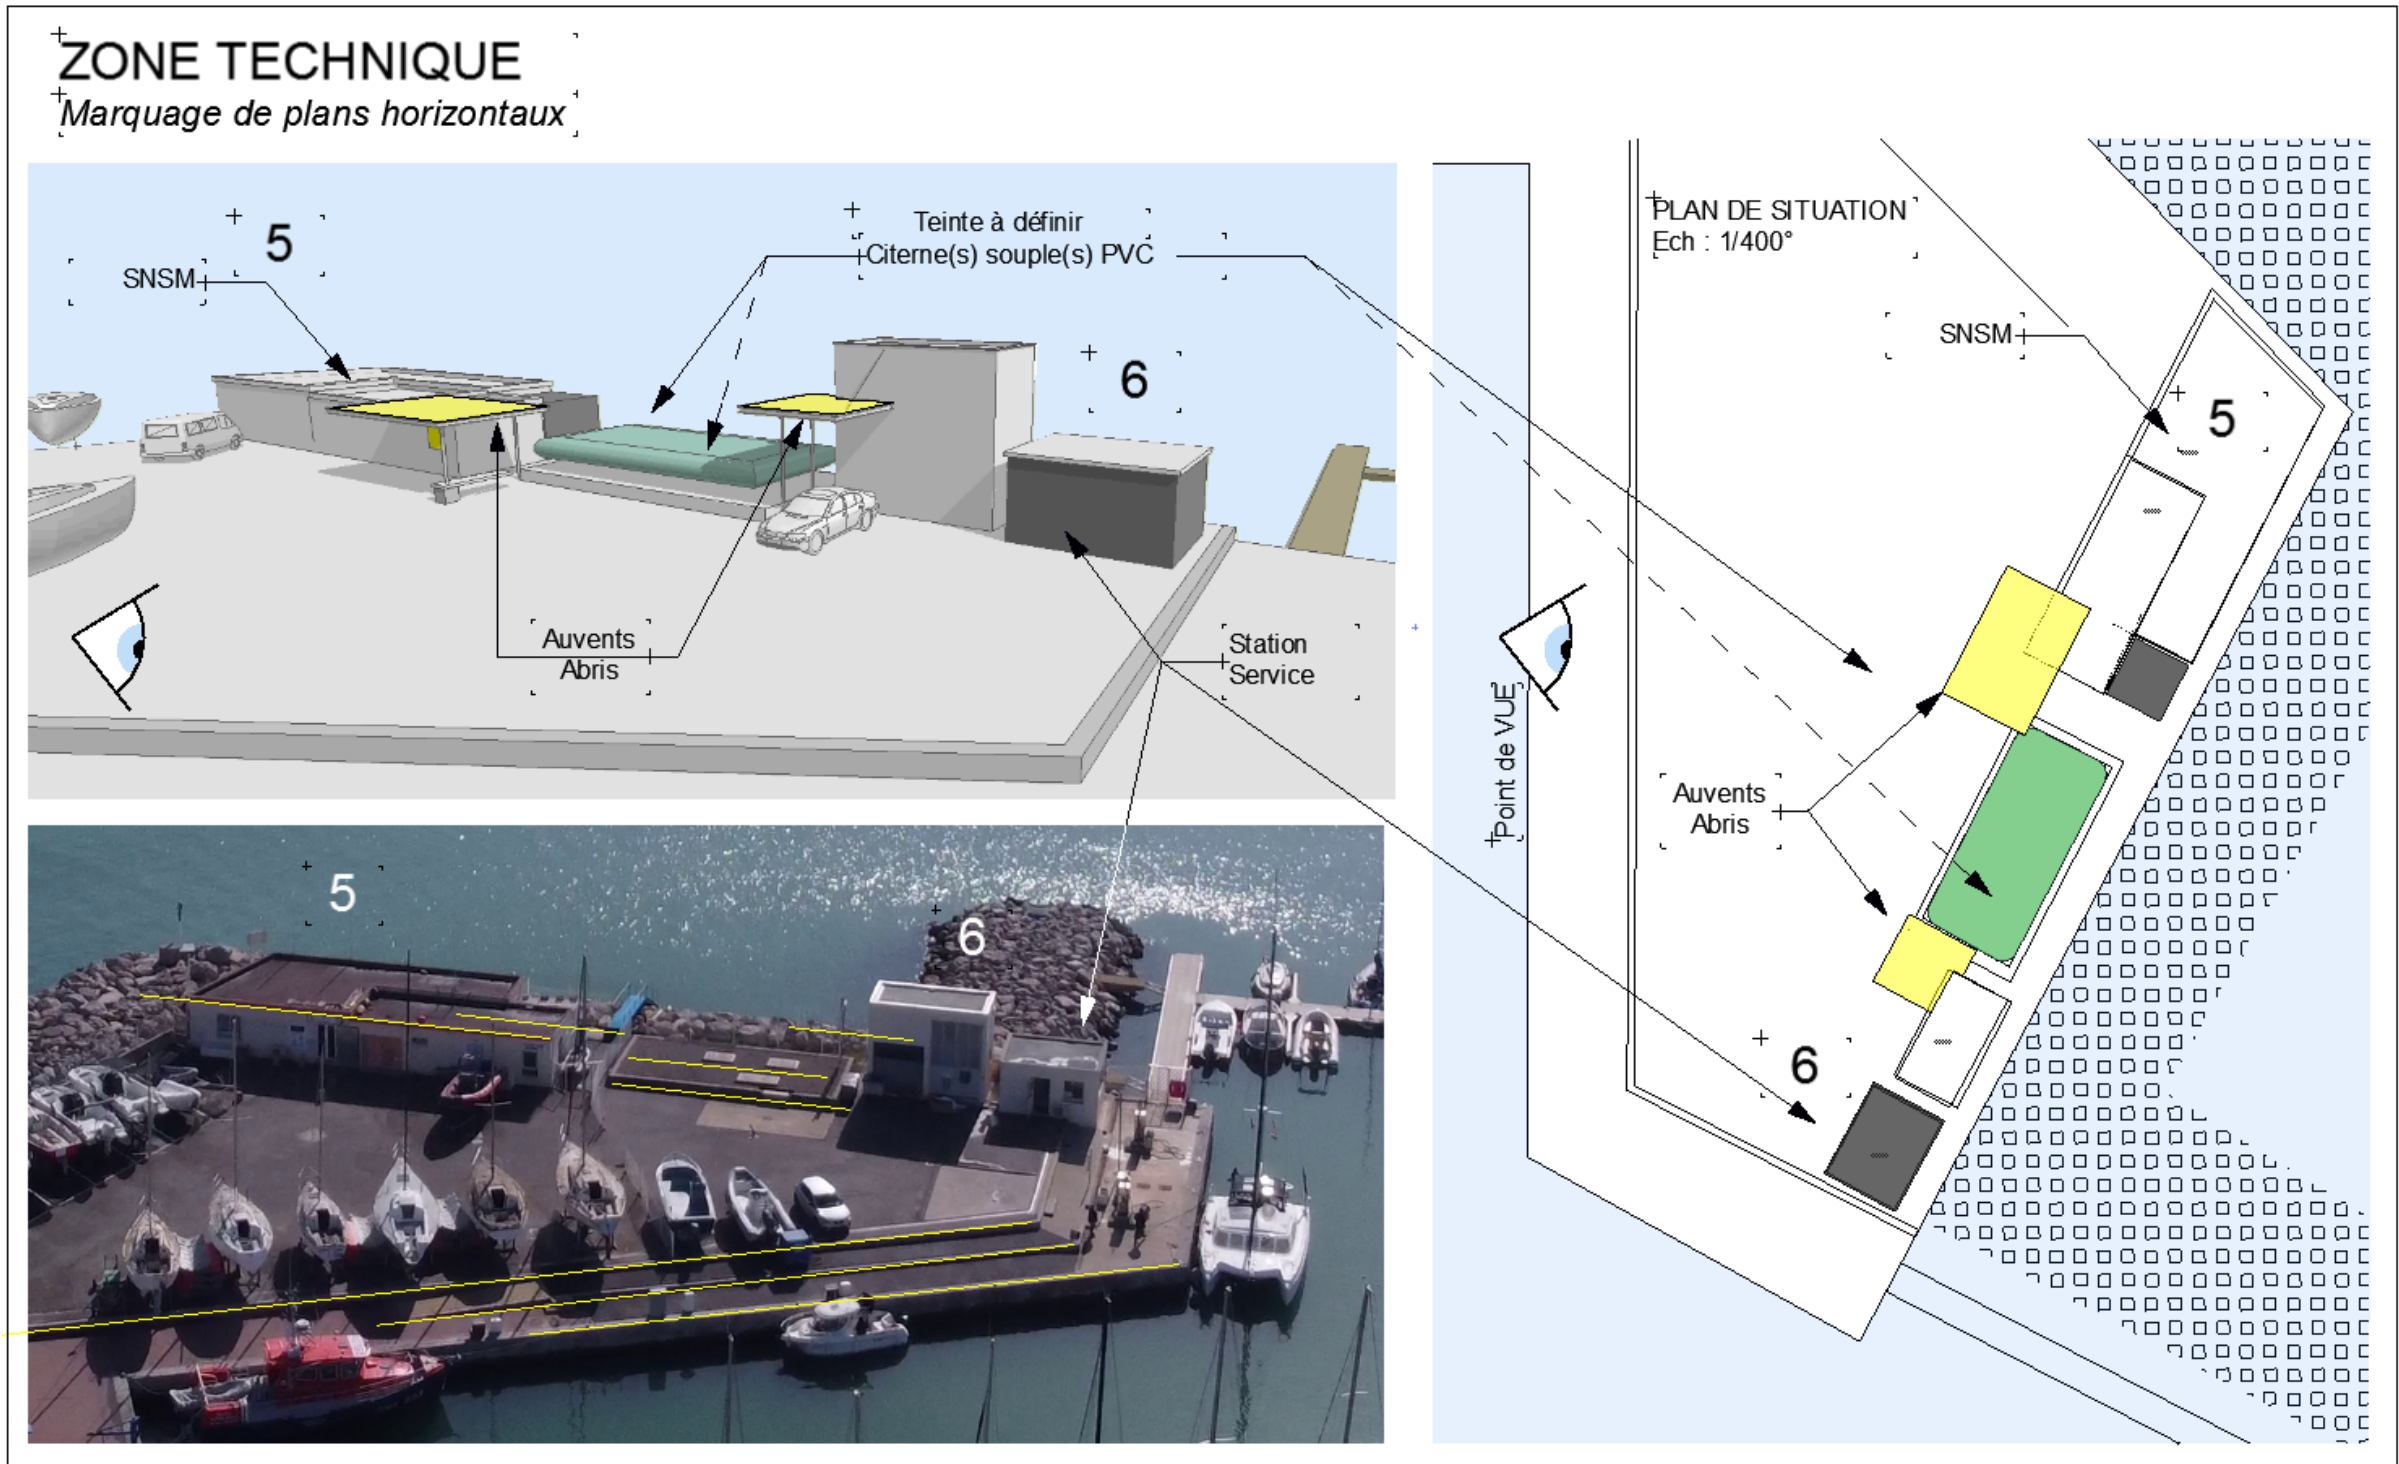

projet Palavas

cahier neutre

cheminement

1. capitainerie

Zone de stationnement

2.

abri vélos 3.

ABRIS VELO (x12)

Créer une centralité, agrémenter le cheminement, Mise en discrétion

vigie 4.

Mise en valeur VIGIE

Vocabulaire architectural et végétalisation

Plan de couverture

Panneaux

Point de VUE

Exposition

Ecran végétal

PLAN DE SITUATION
Ech : 1/400°

zone technique

5 & 6.

anamorphoses