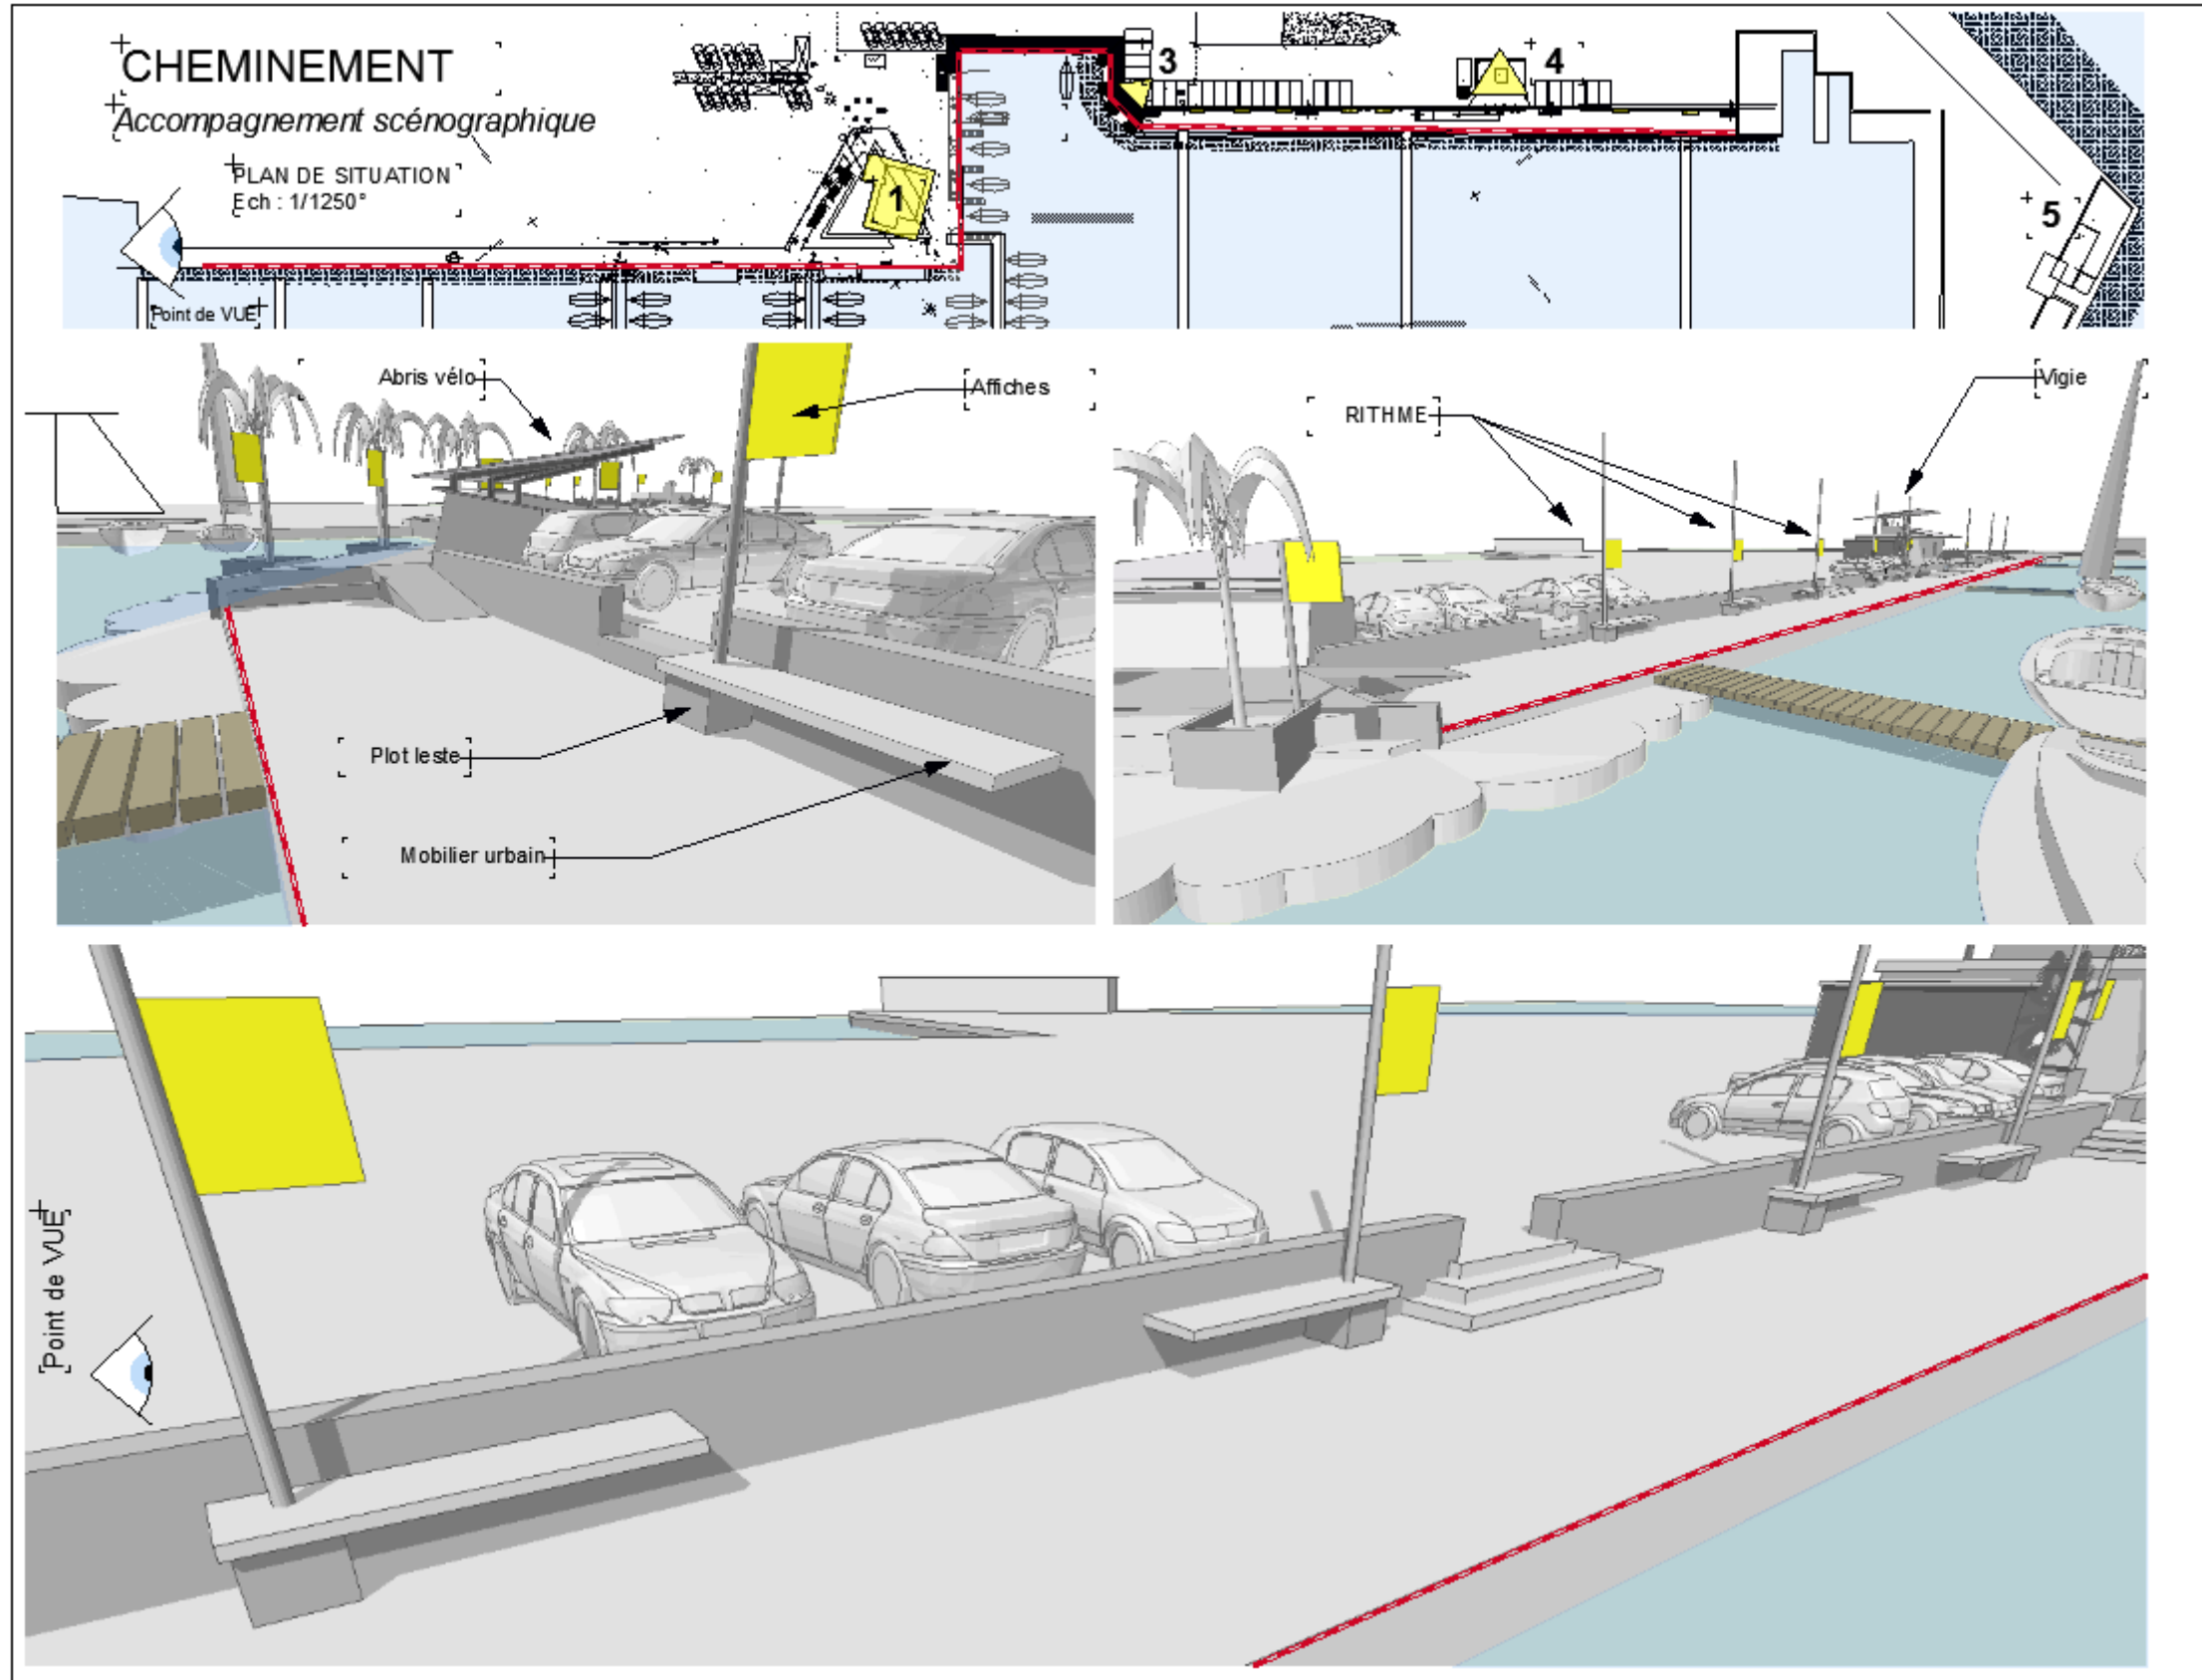

projet Palavas

cahier neutre

cheminement

1. capitainerie

Zone de stationnement

2.

abri vélos 3.

ABRIS VELO (x12)

Créer une centralité, agrémenter le cheminement, Mise en discrétion

vigie 4.

Mise en valeur VIGIE

Vocabulaire architectural et végétalisation

Plan de couverture

Panneaux

Point de VUE

Exposition

Ecran végétal

PLAN DE SITUATION
Ech : 1/400°

zone technique

5 & 6.

anamorphoses