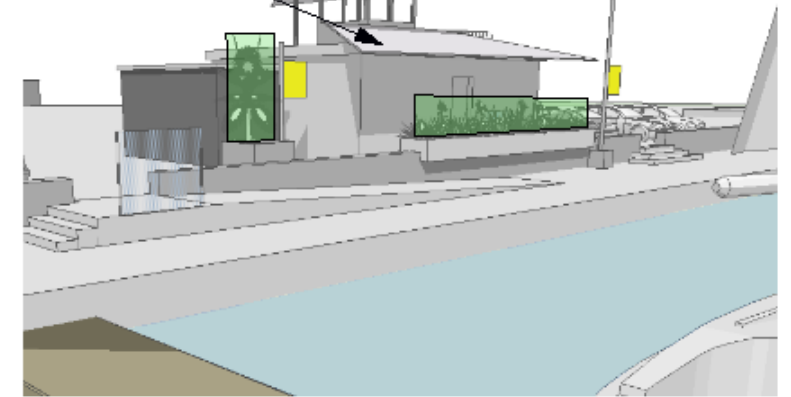

projet Palavas

cahier neutre

cheminement

1. capitainerie

Zone de stationnement

2.

abri vélos 3.

ABRIS VELO (x12)

Créer une centralité, agrémenter le cheminement, Mise en discrétion

vigie 4.

Mise en valeur VIGIE

Vocabulaire architectural et végétalisation

Plan de couverture

Panneaux

Point de VUE

Exposition

Ecran végétal

PLAN DE SITUATION
Ech : 1/400°

zone technique

5 & 6.

anamorphoses