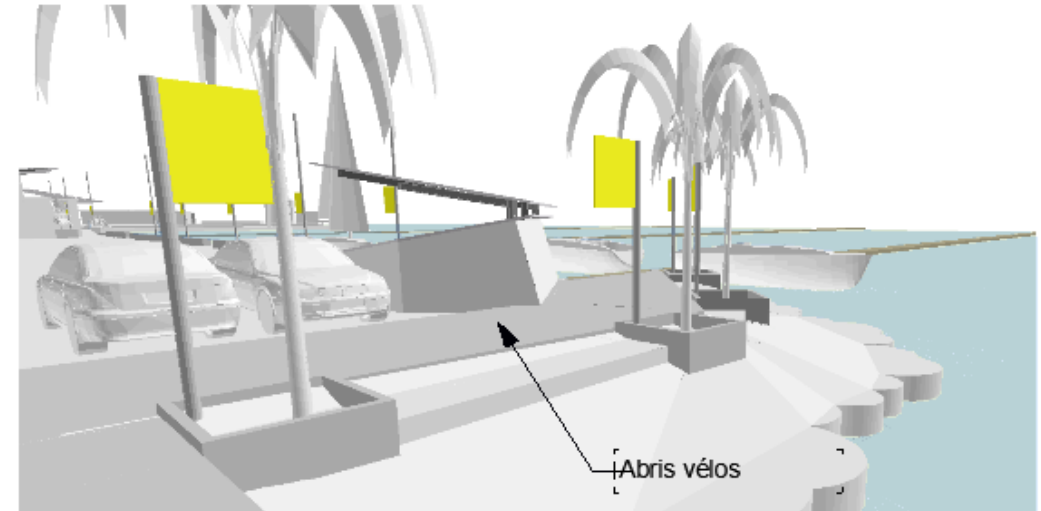

projet Palavas

cahier neutre

cheminement

1. capitainerie

Zone de stationnement

2.

abri vélos 3.

ABRIS VELO (x12)

Créer une centralité, agrémenter le cheminement, Mise en discrétion

vigie 4.

Mise en valeur VIGIE

Vocabulaire architectural et végétalisation

Plan de couverture

Panneaux

Point de VUE

Exposition

Ecran végétal

PLAN DE SITUATION
Ech : 1/400°

zone technique

5 & 6.

anamorphoses