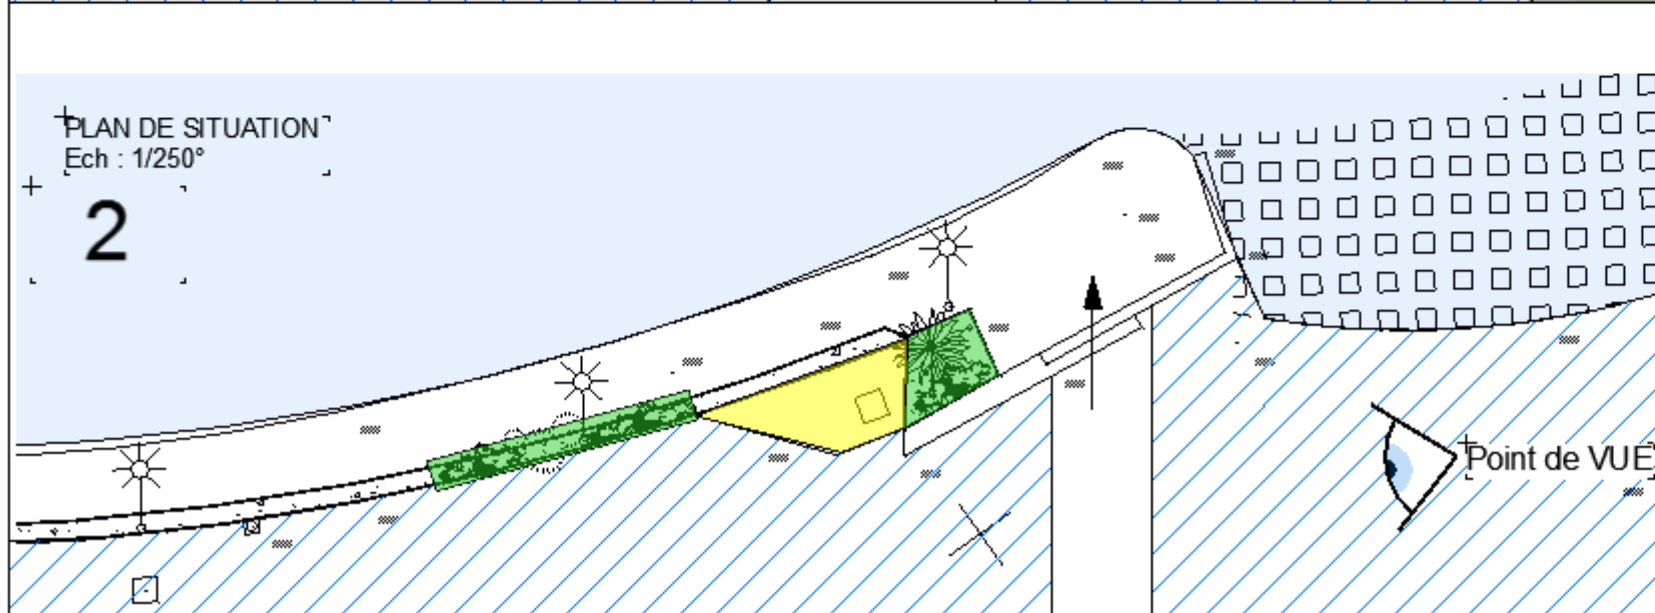

projet Palavas

cahier neutre

cheminement

1. capitainerie

Zone de stationnement

2.

abri vélos 3.

ABRIS VELO (x12)

Créer une centralité, agrémenter le cheminement, Mise en discrétion

vigie 4.

Mise en valeur VIGIE

Vocabulaire architectural et végétalisation

Plan de couverture

Panneaux

Point de VUE

Exposition

Ecran végétal

PLAN DE SITUATION
Ech : 1/400°

zone technique

5 & 6.

anamorphoses