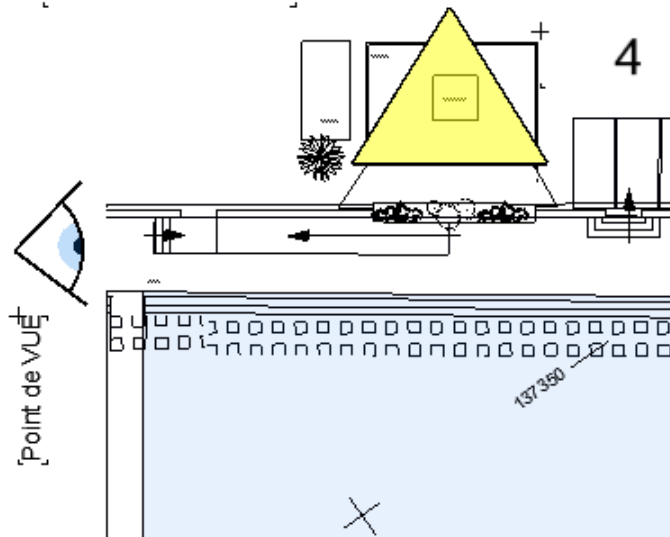

projet Palavas

cahier neutre

cheminement

1. capitainerie

Zone de stationnement

2.

abri vélos 3.

ABRIS VELO (x12)

Créer une centralité, agrémenter le cheminement, Mise en discrétion

vigie 4.

Mise en valeur VIGIE

Vocabulaire architectural et végétalisation

Plan de couverture

Panneaux

Point de VUE

Exposition

Ecran végétal

PLAN DE SITUATION
Ech : 1/400°

zone technique

5 & 6.

anamorphoses