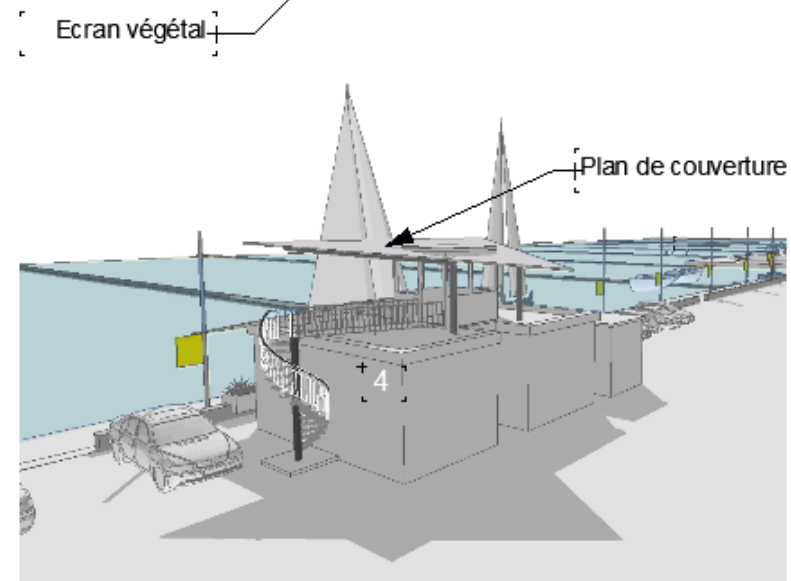

projet Palavas

cahier neutre

cheminement

1. capitainerie

Zone de stationnement

2.

abri vélos 3.

ABRIS VELO (x12)

Créer une centralité, agrémenter le cheminement, Mise en discrétion

vigie 4.

Mise en valeur VIGIE

Vocabulaire architectural et végétalisation

Plan de couverture

Panneaux

Point de VUE

Exposition

Ecran végétal

PLAN DE SITUATION
Ech : 1/400°

zone technique

5 & 6.

anamorphoses