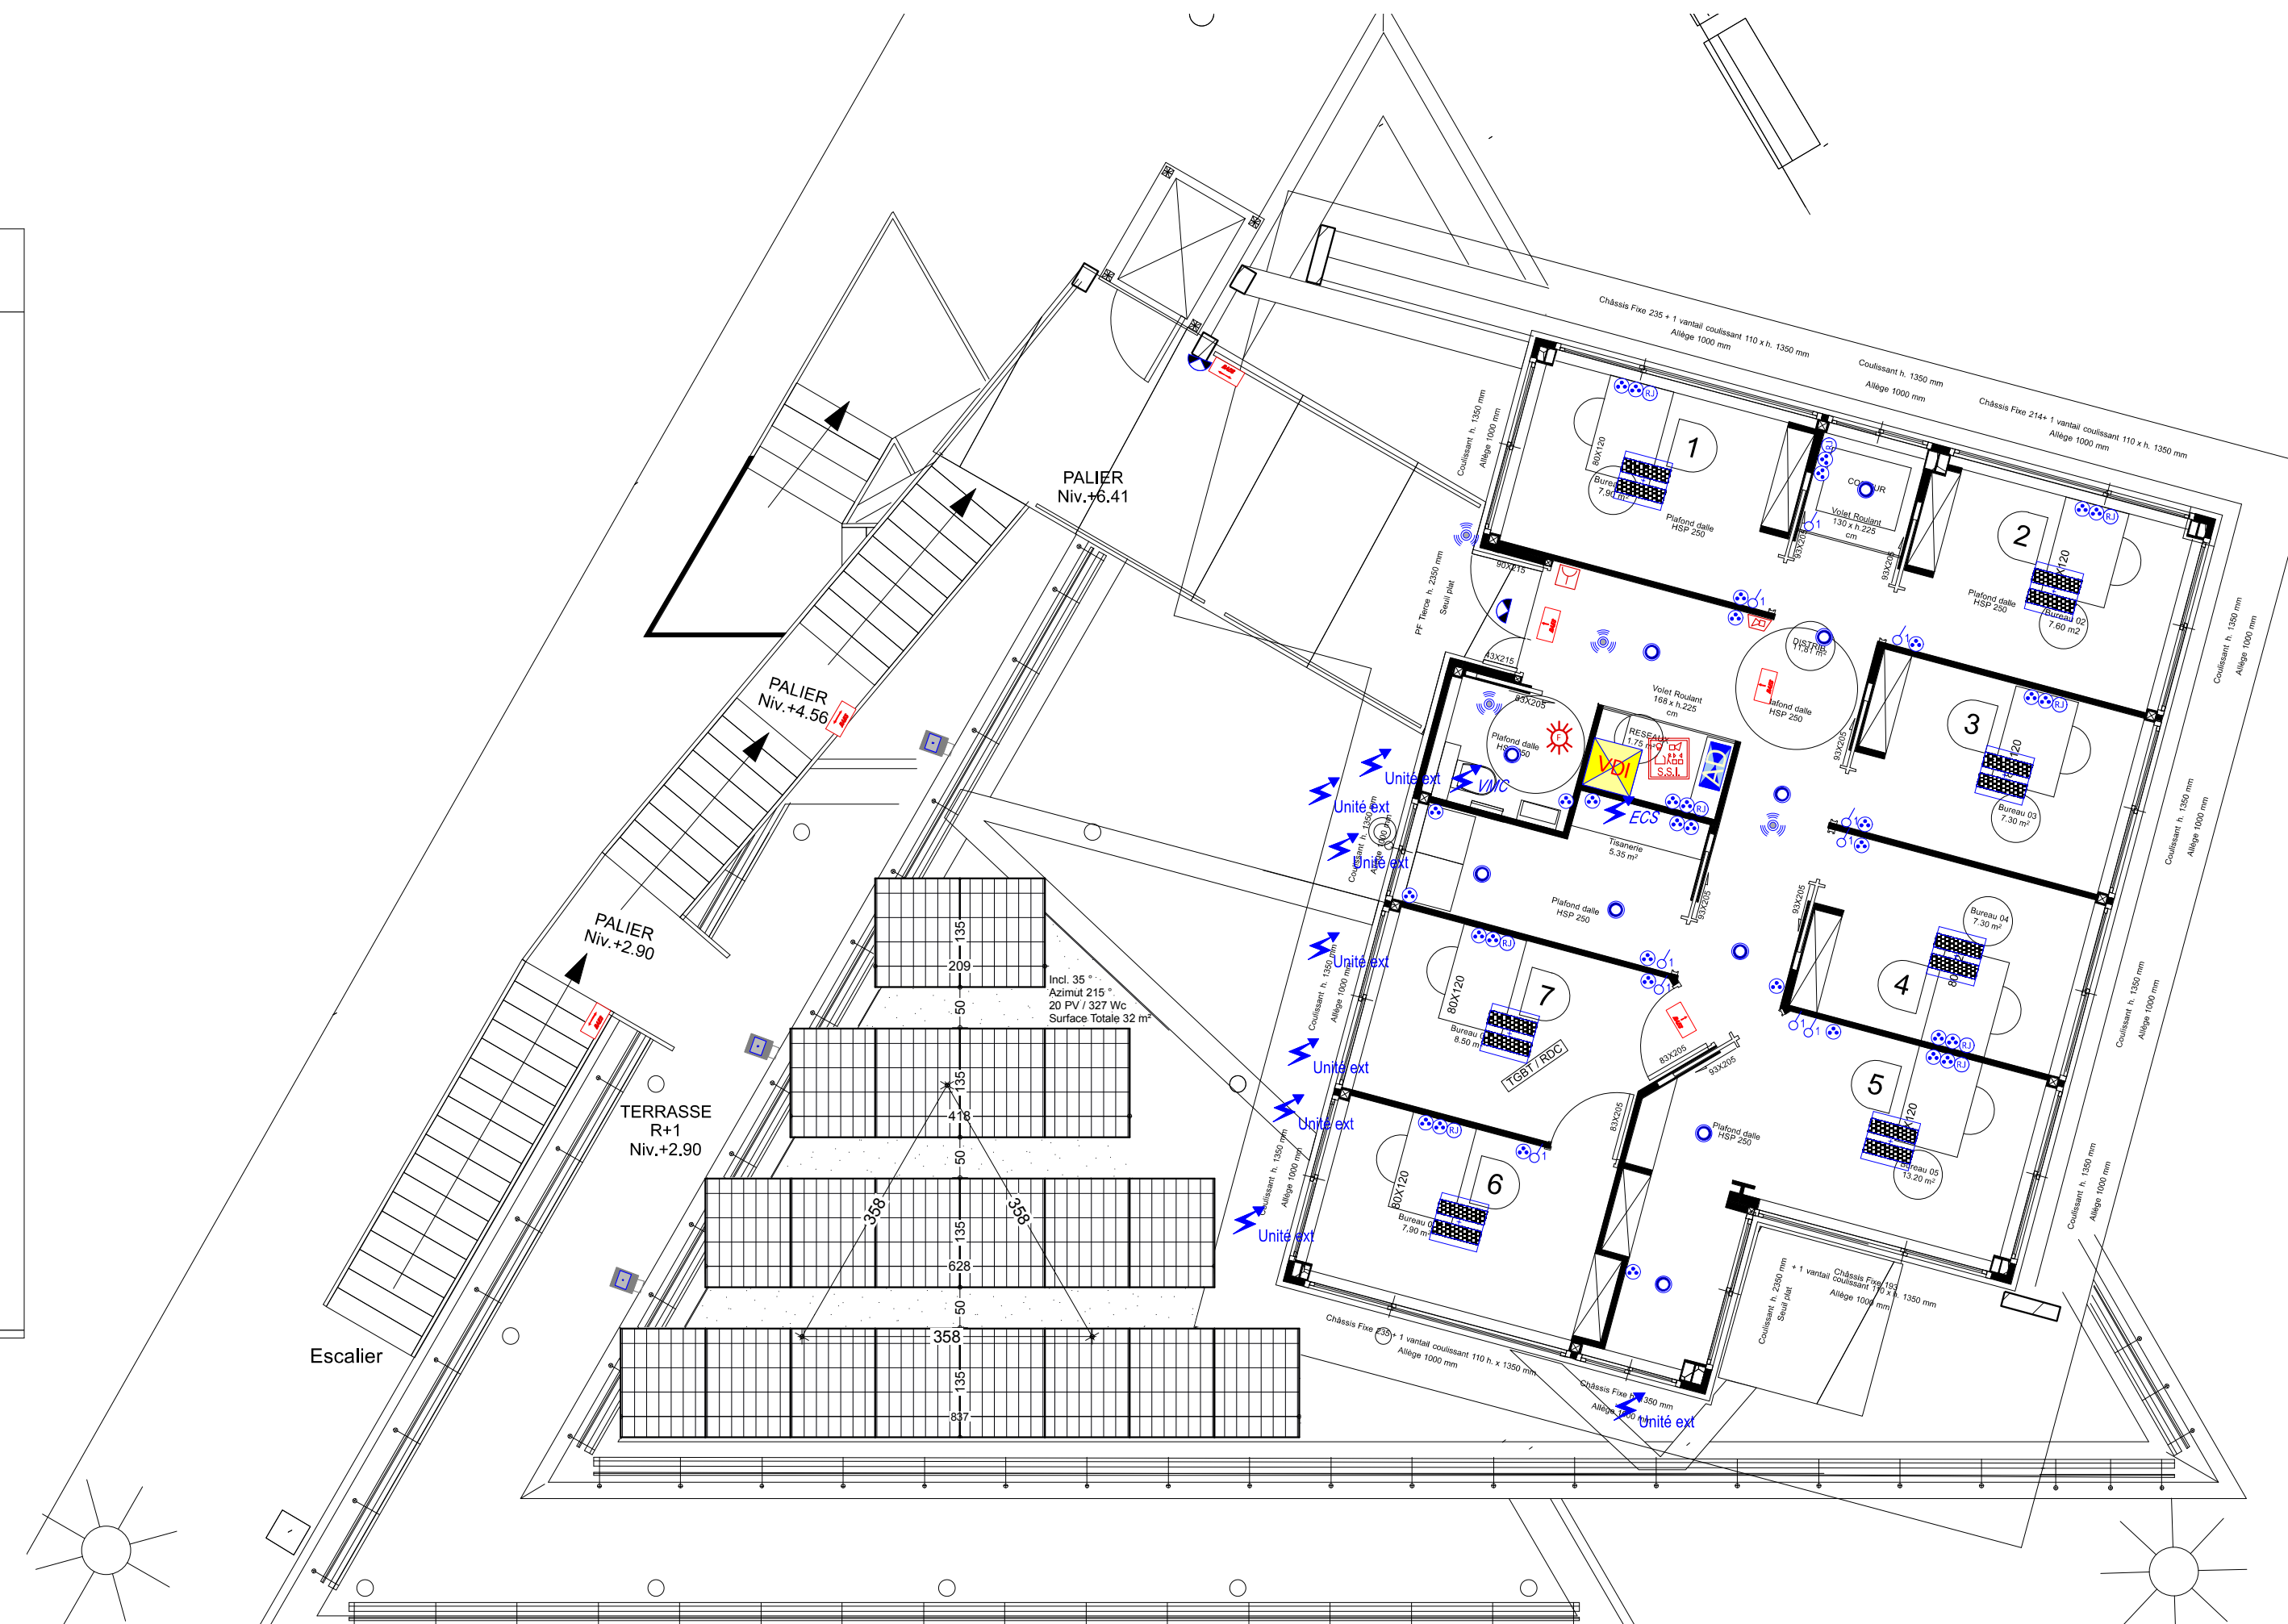

**CECI N'EST PAS UN PLAN D'EXECUTION
LE TITULAIRE DU LOT DEVRA FOURNIR SES PROPRES
PLANS ET L'ENSEMBLE DES NOTES DE CALCUL
CORRESPONDANTES**

LEGENDE

Sécurité Incendie :		Eclairages & Luminaires :	
	Système de sécurité incendie de type 4		Hublot antivandalisme IK10 IP65 22W LED
	Déclencheur manuel		Luminaire encastré LED 35W
	Diffuseur sonore non autonome		Luminaire saillie LED 35W
	Flash lumineux		Downlight encastré LED 22W
Eclairage de Sécurité :			Projecteur LED 50W
	Bloc autonome d'éclairage de sécurité EVACUATION	Alimentations :	
Appareillages commandes :			Alimentation Convecteur Electrique
	Simple allumage		Alimentation Unité extérieure de clim
	Détecteur de présence 360°		Alimentation Unité intérieure de clim
	Va et vient		Alimentation boîtier ECS
Appareillages prises :			Alimentation groupe VMC ou ventilateur de conduit
	PC 2 P + T		Tableau Général Basse Tension
	Prise informatique		Armoire Divisionnaire
	Baie de brassage VDI		Arrêt d'urgence Electrique

CAPITAINERIE PALAVAS LES FLOTS

PLAN N° 09E2
INSTALLATION ELECTRIQUE

Phase : DCE
Plan n°: ELEC-A
Ech. 1/75°

Maitrise d'ouvrage :
Mairie de Palavas-Les-Flots
16 Avenue Maréchal Joffre
34250 PALAVAS LES FLOTS

PRO

Architecte :
CTP Architectes - Laurent CASCALES
15 Rue Molière
34290 SERVIAN

BET Fluide :
BCB
ZAC CROIX SUD
55, rue Joseph Cugnot
11100 NARBONNE

Indice	Date	Observations
A	26 Août 2020	1ère édition