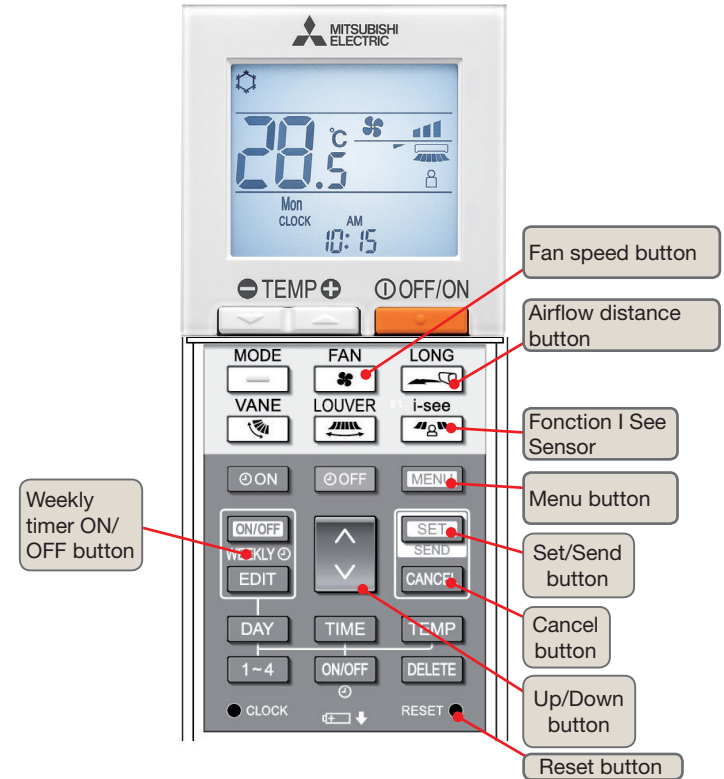

### Modes de fonctionnement

- Froid
- Chaud
- Déshu.
- Ventil.
- Auto (point de réglage unique)
- Auto (point de réglage double)

### Operation modes

- Cool
- Heat
- Dry
- Fan
- Auto (single point)
- Auto (dual set point)