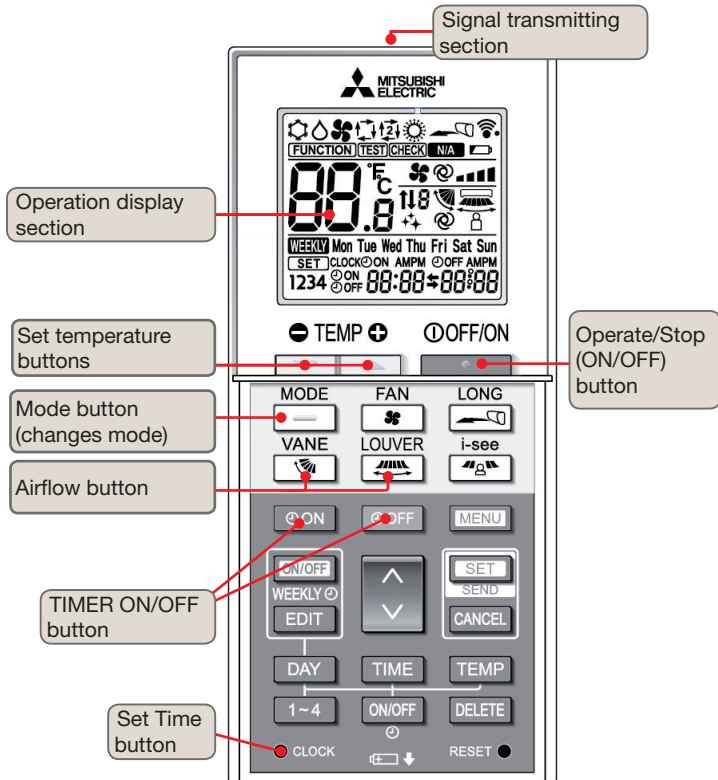

### Modes de fonctionnement

- Froid
- Chaud
- Déshu.
- Ventil.
- Auto (point de réglage unique)
- Auto (point de réglage double)

### Operation modes

- Cool
- Heat
- Dry
- Fan
- Auto (single point)
- Auto (dual set point)