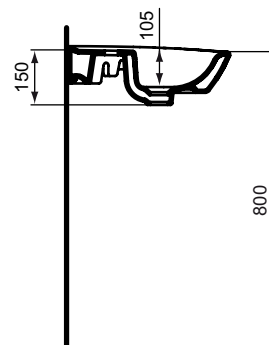

Ideal Standard

Lavabo/vasque/lave-mains

Ulysse

PORCHER

Réf. : E899701

Lave-mains d'angle 34 x 34 x 44 cm NF

Lave-mains d'angle 34 x 34 x 44 cm NF Ulysse en porcelaine vitrifiée blanc, percé d'1 trou central pour la robinetterie. Fixation murale par 2 tire-fonds non fournis

Couleur : 01 - Blanc

Caractéristiques :

Plus de détails sur le produit :

Type :	Lave-mains
Montage :	Mural
Certifications :	NF
Trous de robinetterie :	1
Poids net (kg) :	8,20
Matériau :	Porcelaine vitrifiée
Hauteur (mm) :	150
Largeur (mm) :	480
Profondeur (mm) :	440
Forme :	Arc