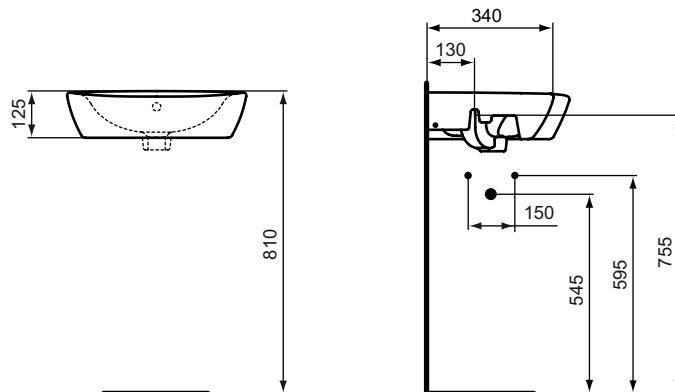

Ideal Standard

Lavabo/vasque/lave-mains

Ulysse

PORCHER

Réf. : E899701

Lave-mains d'angle 34 x 34 x 44 cm NF

Lave-mains d'angle 34 x 34 x 44 cm NF Ulysse en porcelaine vitrifiée blanc, percé d'1 trou central pour la robinetterie. Fixation murale par 2 tire-fonds non fournis

Couleur : 01 - Blanc

Caractéristiques :

Plus de détails sur le produit :

Type :	Lave-mains
Montage :	Mural
Certifications :	NF
Trous de robinetterie :	1
Poids net (kg) :	8,20
Matériau :	Porcelaine vitrifiée
Hauteur (mm) :	150
Largeur (mm) :	480
Profondeur (mm) :	440
Forme :	Arc