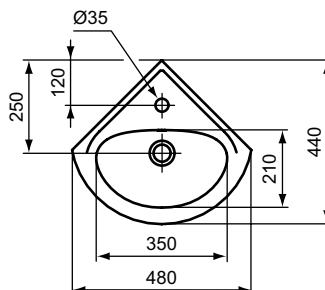

Ideal Standard

Lavabo/vasque/lave-mains

Ulysse

PORCHER

Réf. : E899701

Lave-mains d'angle 34 x 34 x 44 cm NF

Lave-mains d'angle 34 x 34 x 44 cm NF Ulysse en porcelaine vitrifiée blanc, percé d'1 trou central pour la robinetterie. Fixation murale par 2 tire-fonds non fournis

Couleur : 01 - Blanc

Caractéristiques :

Plus de détails sur le produit :

Type :	Lave-mains
Montage :	Mural
Certifications :	NF
Trous de robinetterie :	1
Poids net (kg) :	8,20
Matériau :	Porcelaine vitrifiée
Hauteur (mm) :	150
Largeur (mm) :	480
Profondeur (mm) :	440
Forme :	Arc