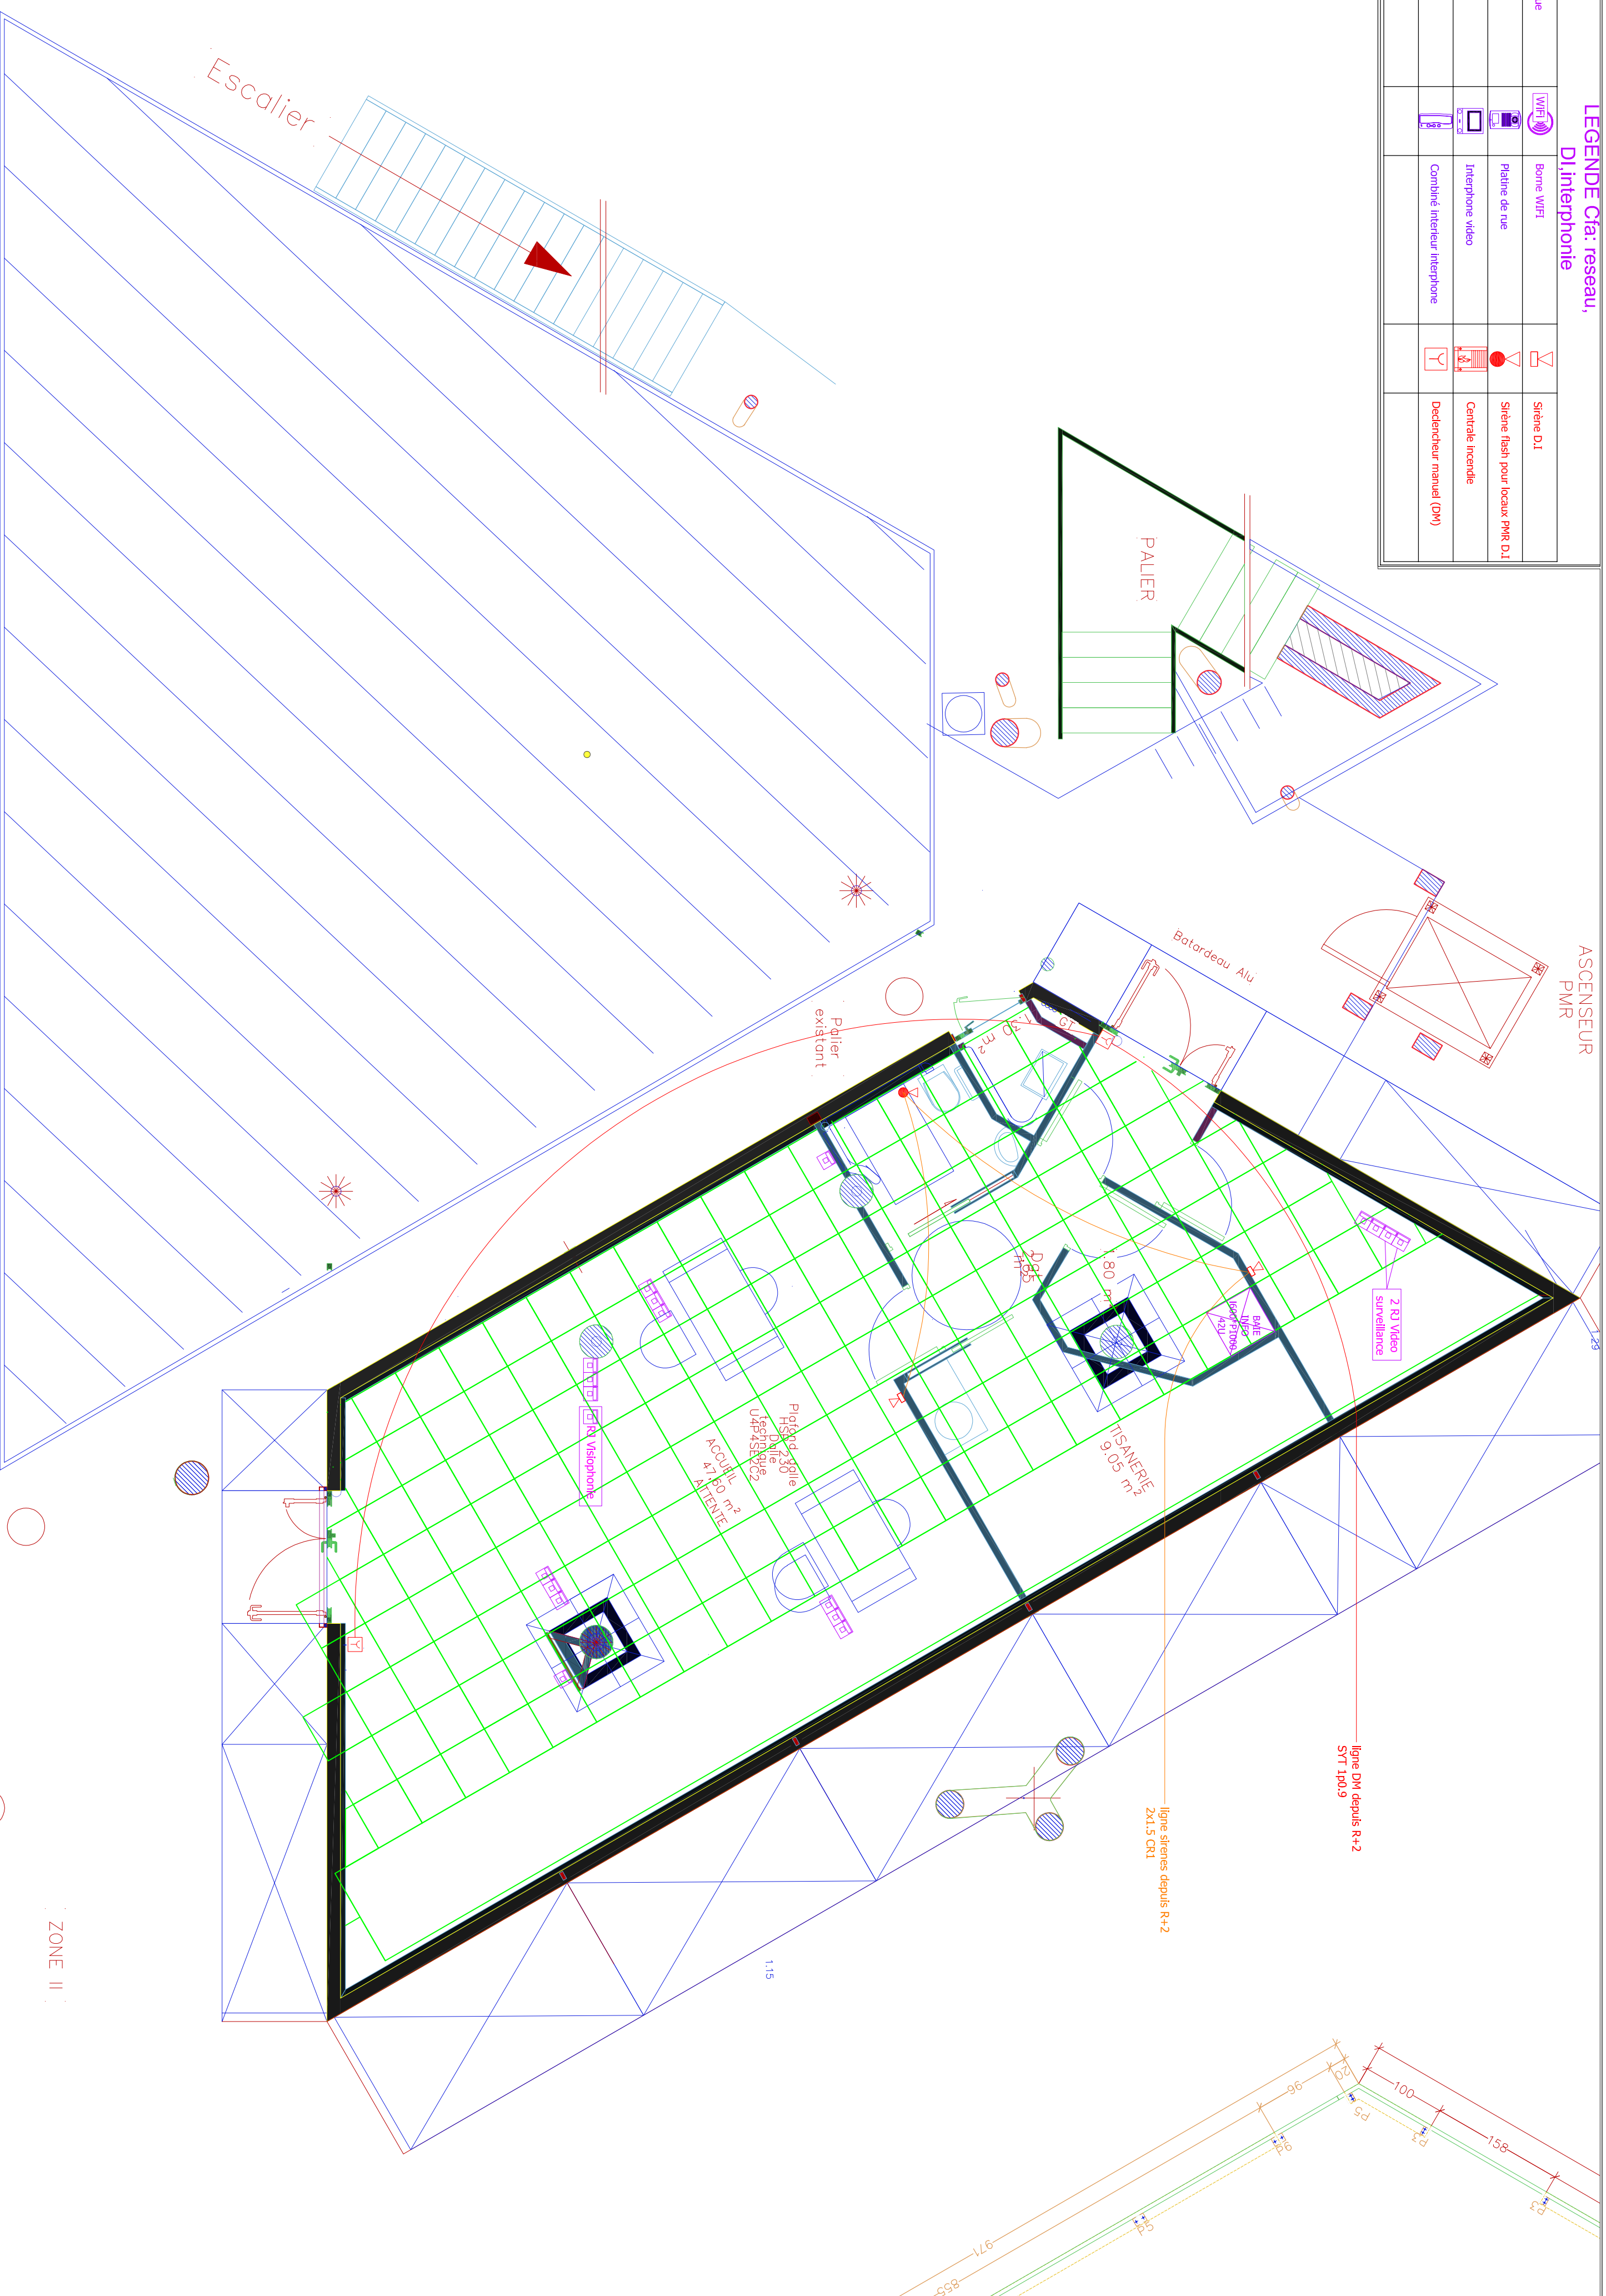

**LEGENDE Cfa: reseau, D.I,interphonie**

	Baie informatique		Borne WIFI		Sirene D.I
	RJ 45		Platine de rue		Sirene flashi pour locaux PMR D.I
	HDMI		Interphone video		Centrale incendie
	USB		Combiné Interieur interphone		Dedecteur manuel (DM)
	Carillon				

Indice	Désignation	Date	Dessiné par:	Vérifié par:	RDC
1	Édition originale	13/07/2023	3.0	P.L.	Cfa/D.I
2	Modification Poste de travail PC maroage	15/07/2023	3.0	P.L.	Folio A2:
3	Modification Poste de travail PC maroage	31/07/2023	3.0	P.L.	3 / 5
4	Modification éclairages, AU entrée, baie info				Echelle:
5					1 : 50
6					
7					