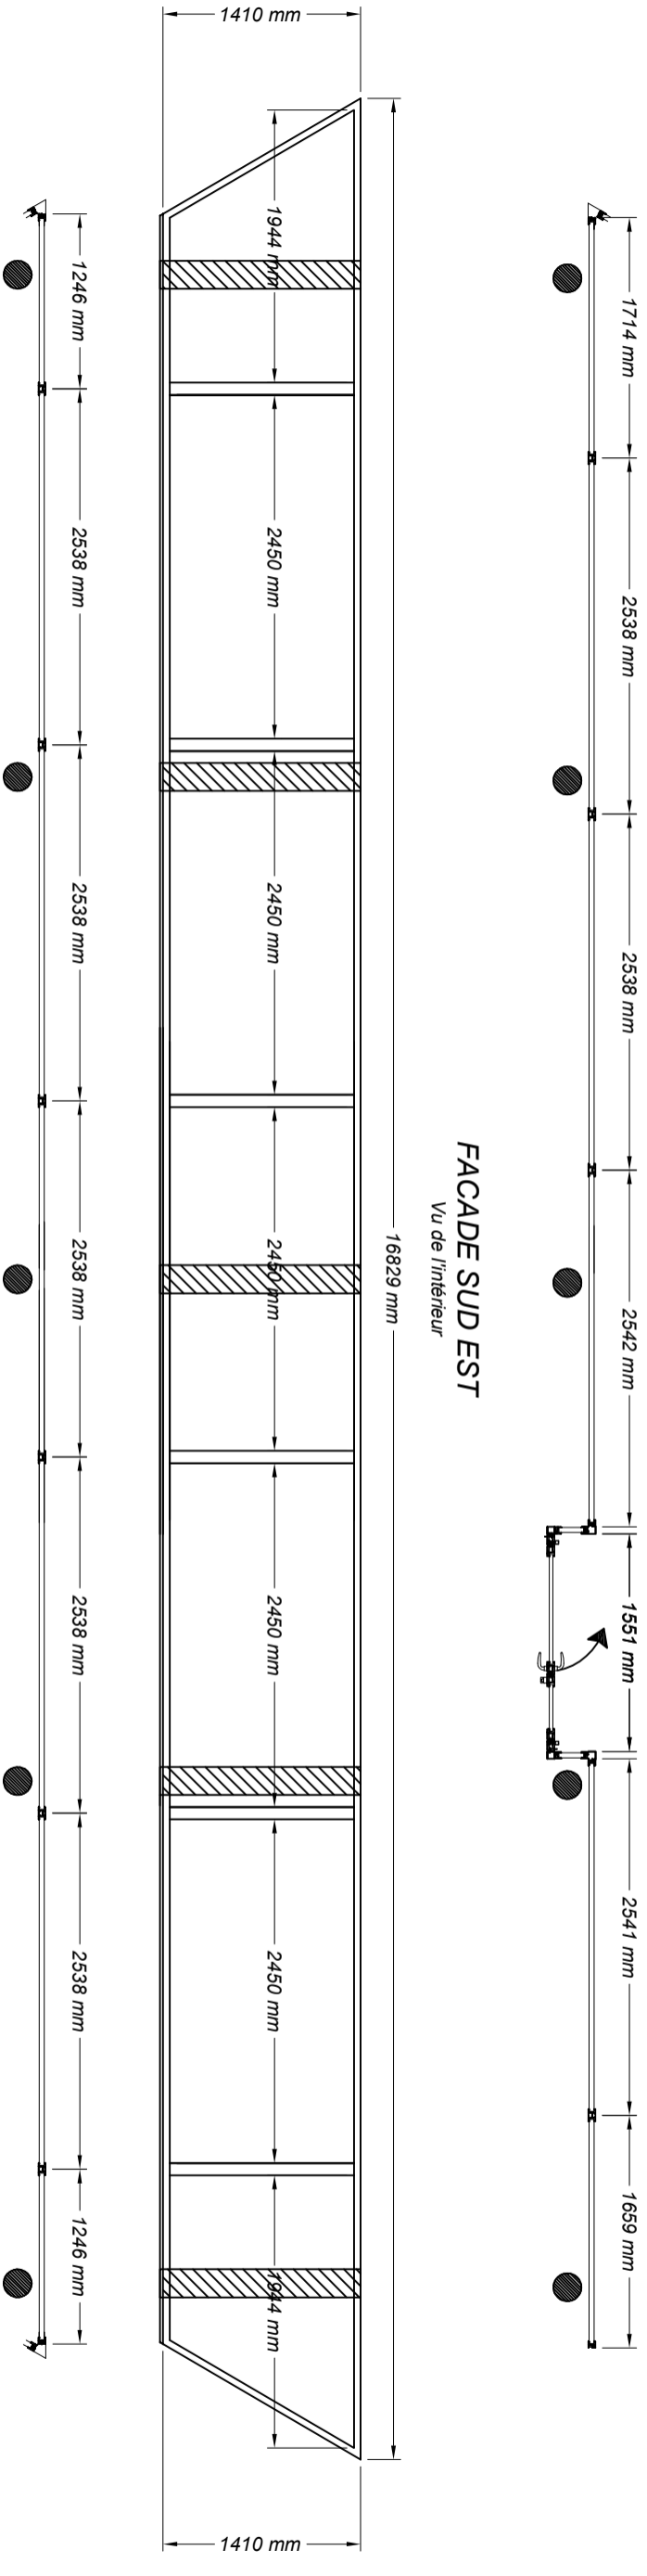

FACADE NORD
Vu de l'intérieur

FACADE SUD OUEST
Vu de l'intérieur

FACADE SUD EST
Vu de l'intérieur

Plan N° 48 / 06

Date : 23 / 02 / 23

Ind. Etude

Modifié le :

Chantier : CAPITAINErie PORT DE PALAVAS