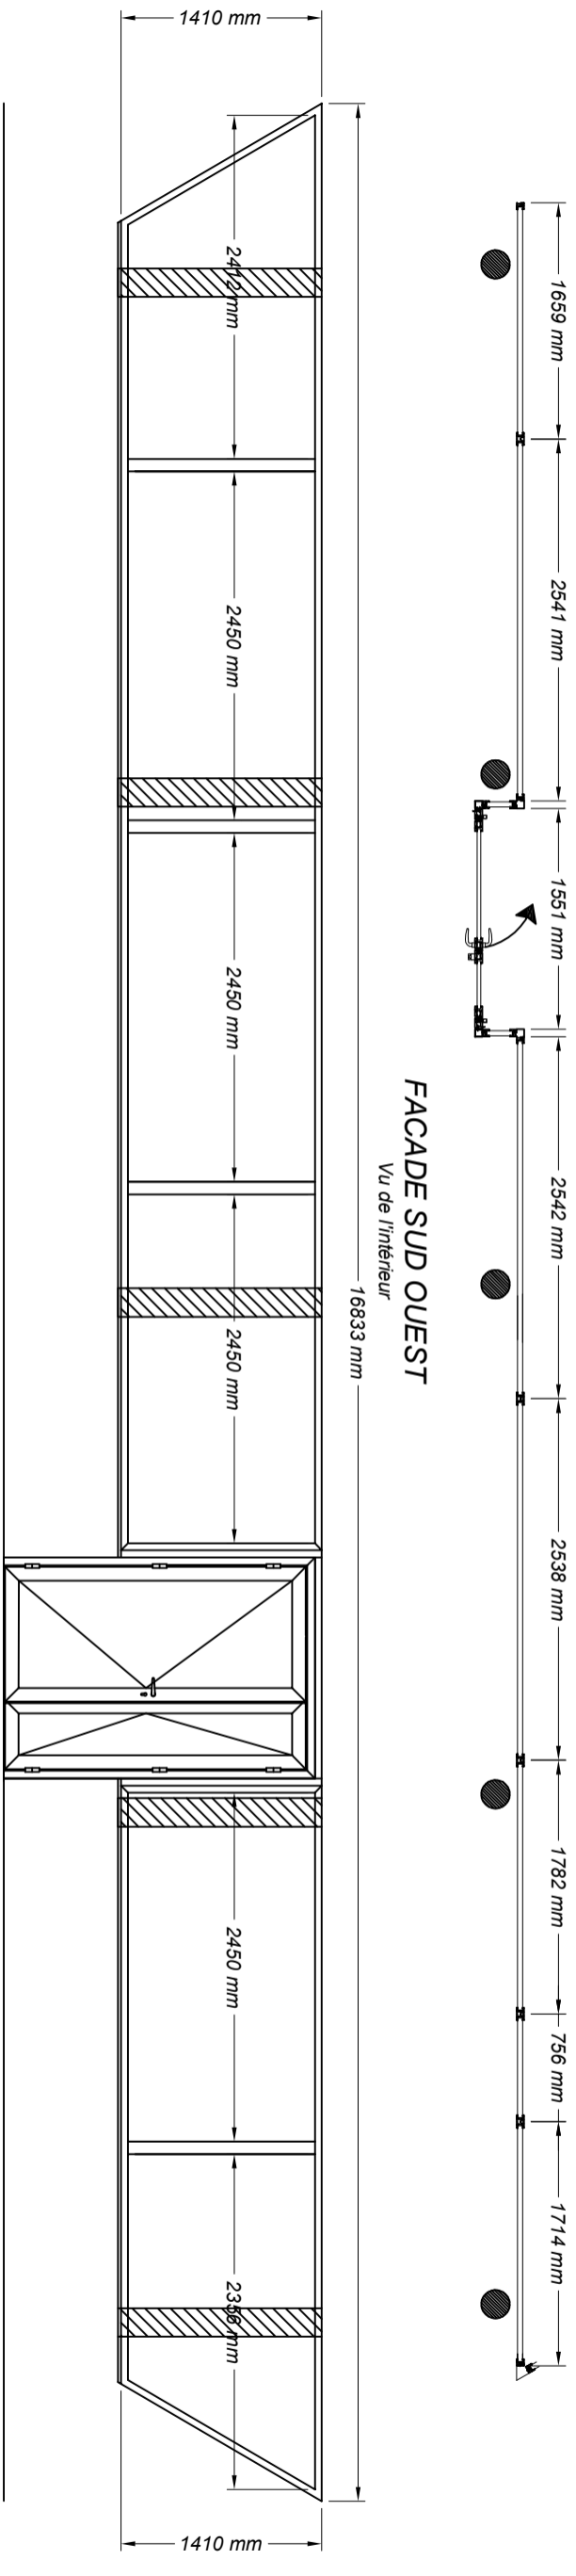

FACADE NORD
Vu de l'intérieur

FACADE SUD OUEST
Vu de l'intérieur

FACADE SUD EST
Vu de l'intérieur

Plan N° 48 / 06

Date : 23 / 02 / 23

Ind. Etude

Modifié le :

Chantier : CAPITAINErie PORT DE PALAVAS