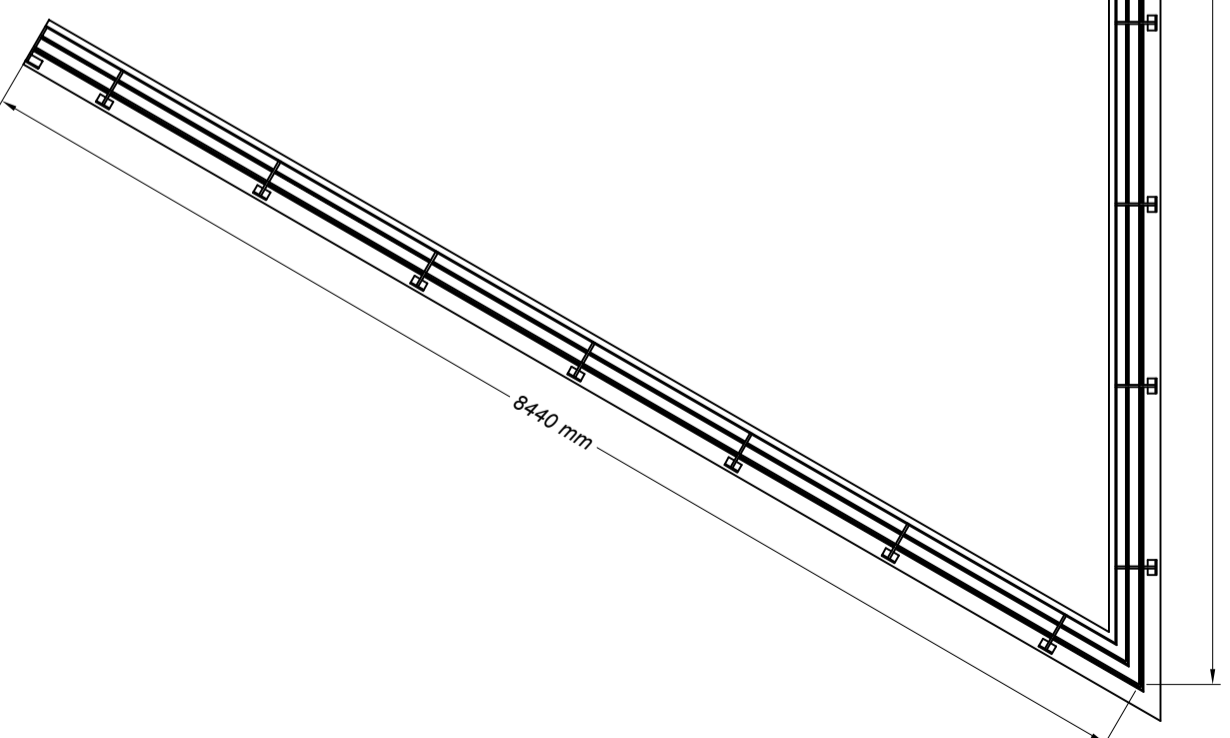

GARDE CORPS SUR ALLEGE INCLINEE
TERRASSE SUD OUEST

Plan N°	48 / 06	Date :	23 / 02 / 23	Ind.	Etude	Modifié le :		Ech. :	1 / 2 - 10
---------	---------	--------	--------------	------	-------	--------------	--	--------	------------

GARDE CORPS INCLINE