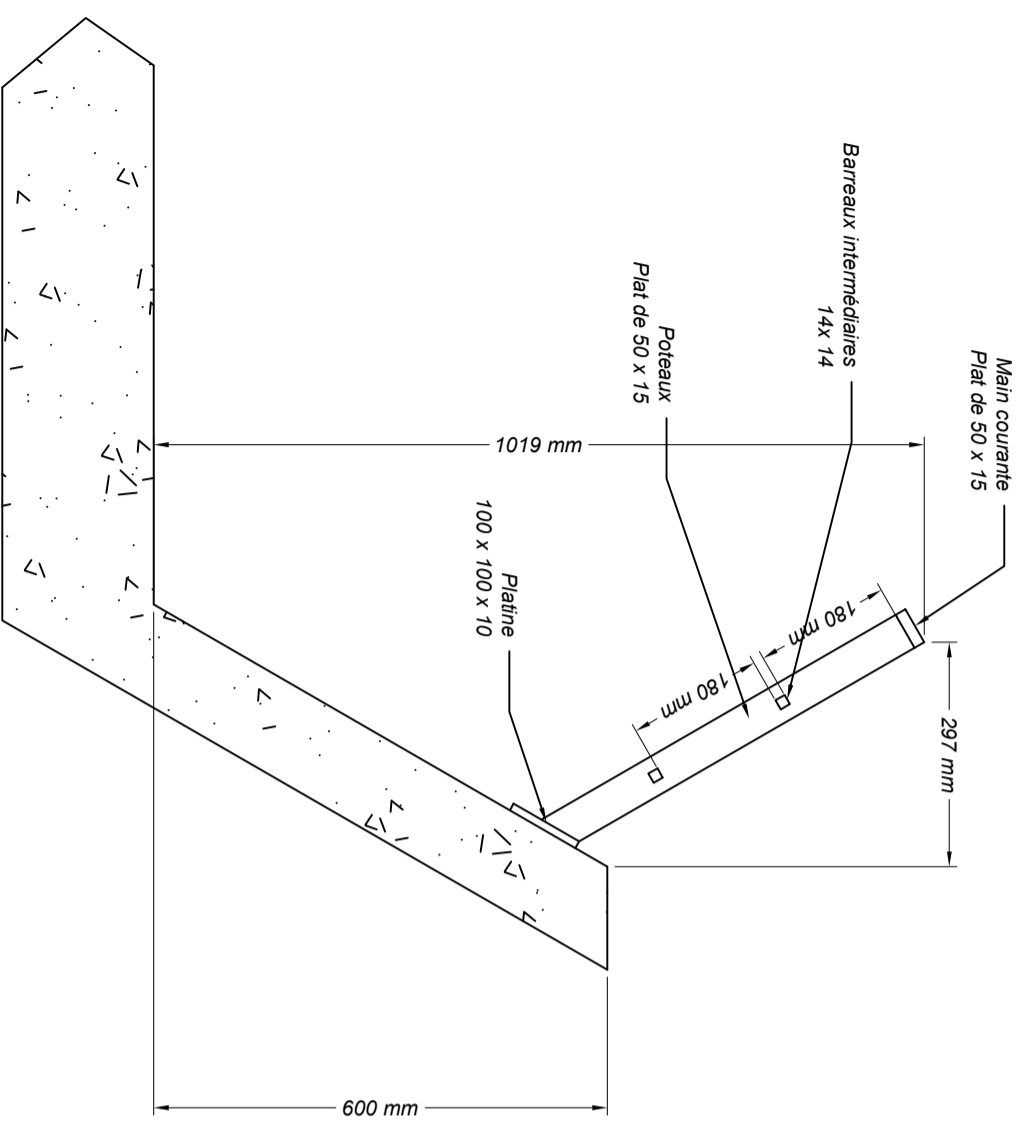

GARDE CORPS SUR ALLEGE INCLINEE
TERRASSE SUD OUEST

Plan N°	48 / 06	Date :	23 / 02 / 23	Ind.	Etude	Modifié le :		Ech. :	1 / 2 - 10
---------	---------	--------	--------------	------	-------	--------------	--	--------	------------

Dessiné par :	MOUNTION Christian 06.12.34.06.91	Chantier :	CAPITAINERIE PORT DE PALAVAS
---------------	-----------------------------------	------------	------------------------------

760 route d'Avignon - 84 450 - St Saturnin les Avignon
Tel : 04-90-22-19-88 / e.mail : france.aluminium@wanadoo.fr

GARDE CORPS INCLINE