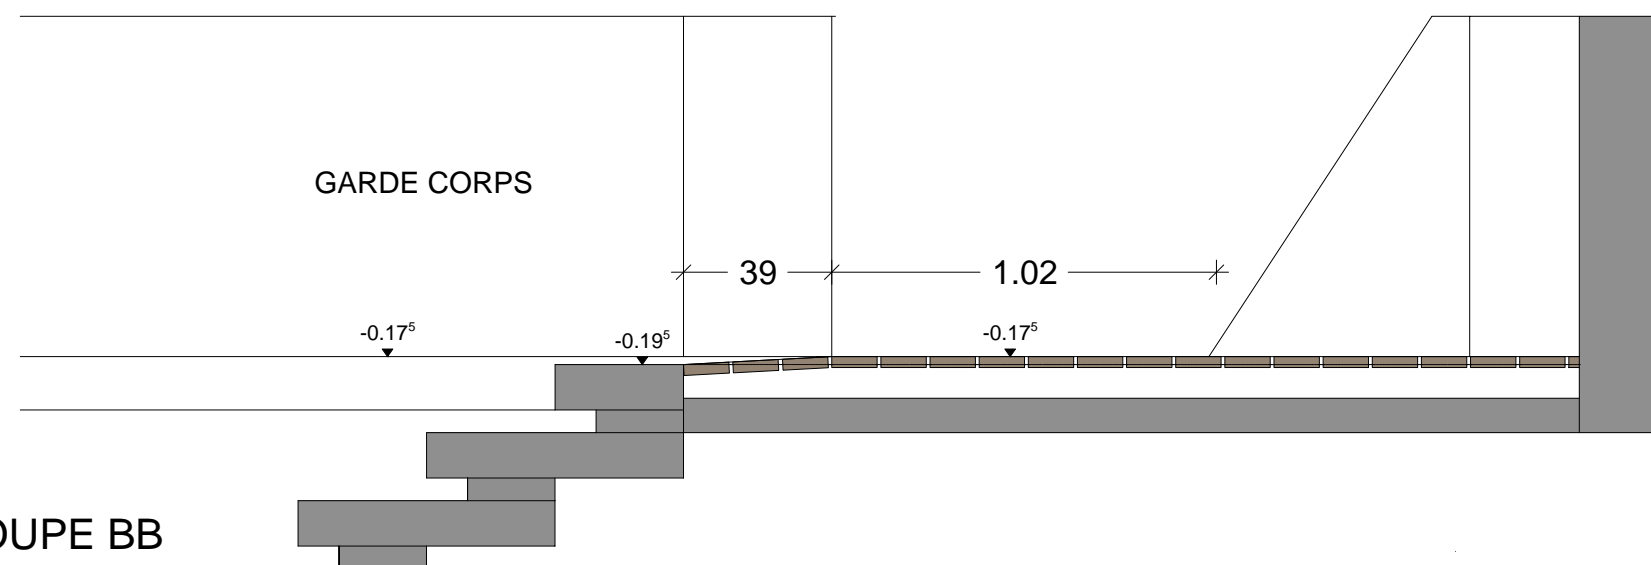

COUPE AA

COUPE BB

COUPE CC

FORMAT	INDICE	ECHELLE : 1/20 ème	ELEVATIONS
A3	1	DATE : 09/06/2023	REHABILITATION DE LA CAPITAINERIE - PORT DE PLAISANCE - 34250 PALAVAS LES FLOTS

TBM Constructions
 330 avenue de Montpellier
 34130 VALERGUES
 contact@tbm-constructions.fr