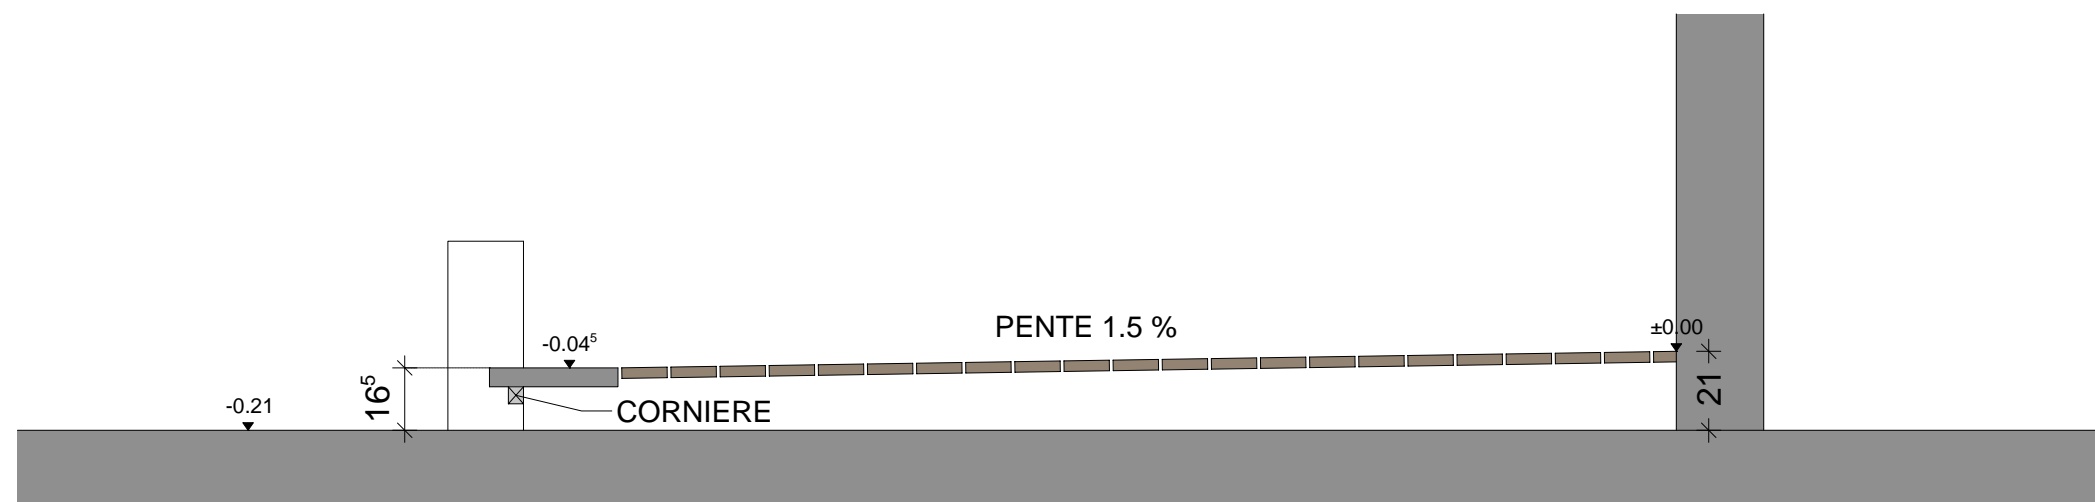

COUPE AA

COUPE BB

COUPE CC

FORMAT	INDICE	ECHELLE : 1/20 ème	ELEVATIONS
A3	1	DATE : 09/06/2023	REHABILITATION DE LA CAPITAINERIE - PORT DE PLAISANCE - 34250 PALAVAS LES FLOTS

TBM Constructions
 330 avenue de Montpellier
 34130 VALERGUES
 contact@tbm-constructions.fr